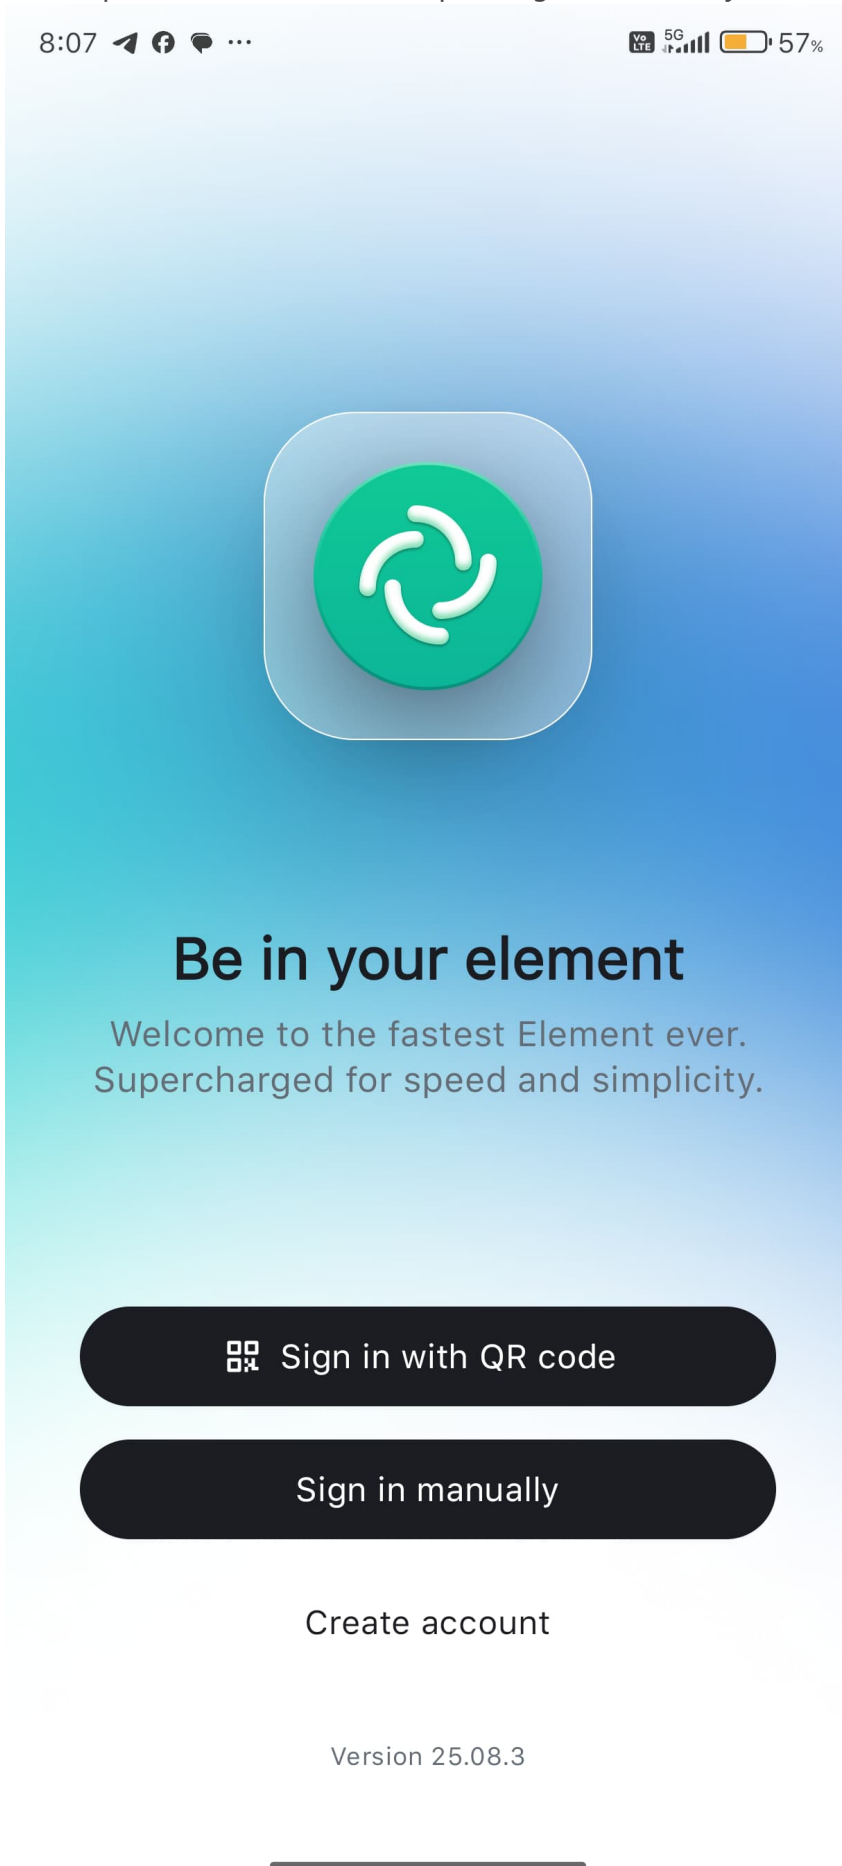

1. Buka aplikasi "Element X" lalu pilih Sign in manually

2. Selanjutnya pilih Change account provider untuk mengganti provider chat.